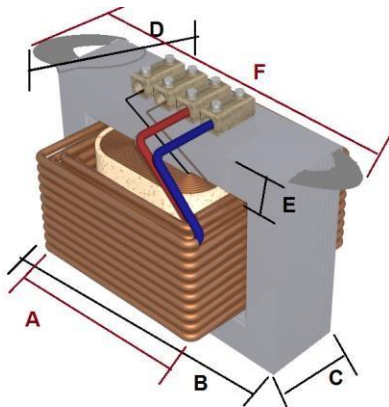

# Elementos Electrónicos Industriales S.A. de C.V.

	Fecha: 10/03/17	
Transformador	15v	120mA
	Código: 250-020	

	Medida en cm
<b>A</b>	2.5 cm
<b>B</b>	3.7 cm
<b>C</b>	1.2 cm
<b>D</b>	1.1 cm
<b>E</b>	.5 cm
<b>F</b>	5.9 cm